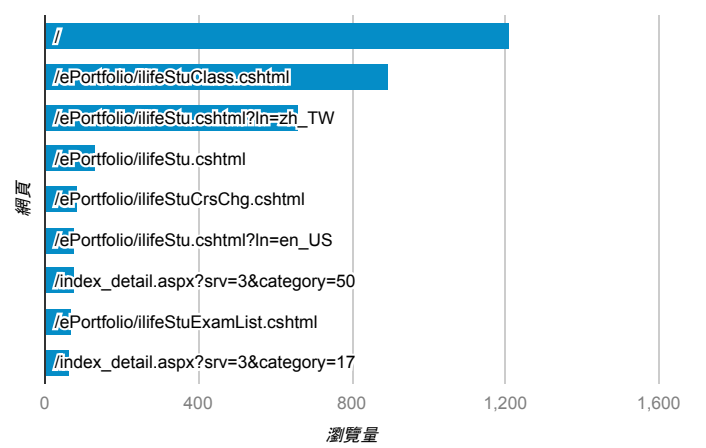

報表03\_內容

2018年9月3日 - 2018年9月9日

所有使用者  
100.00% 個工作階段

網頁載入平均需時 (秒)

瀏覽量 (依網頁分組)

網頁載入平均需時 (秒)和瀏覽量 (依 網頁 分組)

網頁	平均網頁載入時間 (秒)	瀏覽量
/index_detail_share.aspx?id=A716AA7D42748005	8.08	3
/	3.79	1,212
/index_detail.aspx?srv=3&category=17	3.64	65
/index_detail_share.aspx?id=3236BAFAFF8E2B8	2.94	4
/index_detail_share.aspx?id=537C19E76E8126BF	2.88	10
/index_detail.aspx?srv=3&category=50	2.54	77
/index_detail.aspx?srv=3&category=27	2.45	20
/ePortfolio/ilifeStu.cshtml?ln=zh_TW	2.42	663
/index_detail.aspx?srv=3&category=8	2.37	17
/index_detail_share.aspx?id=CC68F1E47E4F927F	1.80	4

造訪和新造訪率 (依 關鍵字 分組)

關鍵字	工作階段	新工作階段百分比
(not provided)	358	80.17%

網頁載入平均需時 (秒) (依瀏覽器分組)

瀏覽器	平均網頁載入時間 (秒)
Chrome	3.04
Safari (in-app)	2.80
Safari	2.02