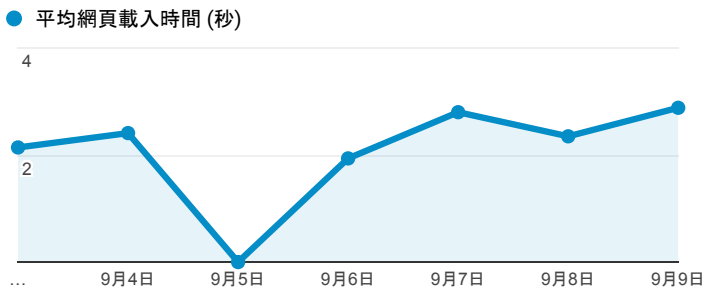

報表03\_內容

2018年9月3日 - 2018年9月9日

所有使用者  
100.00% 個工作階段

網頁載入平均需時 (秒)

瀏覽量 (依網頁分組)

網頁載入平均需時 (秒)和瀏覽量 (依 網頁 分組)

網頁	平均網頁載入時間 (秒)	瀏覽量
/index_detail_share.aspx?id=A716AA7D42748005	8.08	3
/	3.79	1,212
/index_detail.aspx?srv=3&category=17	3.64	65
/index_detail_share.aspx?id=3236BAFAFF8E2B8	2.94	4
/index_detail_share.aspx?id=537C19E76E8126BF	2.88	10
/index_detail.aspx?srv=3&category=50	2.54	77
/index_detail.aspx?srv=3&category=27	2.45	20
/ePortfolio/ilifeStu.cshtml?ln=zh_TW	2.42	663
/index_detail.aspx?srv=3&category=8	2.37	17
/index_detail_share.aspx?id=CC68F1E47E4F927F	1.80	4

造訪和新造訪率 (依 關鍵字 分組)

關鍵字	工作階段	新工作階段百分比
(not provided)	358	80.17%

網頁載入平均需時 (秒) (依瀏覽器分組)

瀏覽器	平均網頁載入時間 (秒)
Chrome	3.04
Safari (in-app)	2.80
Safari	2.02